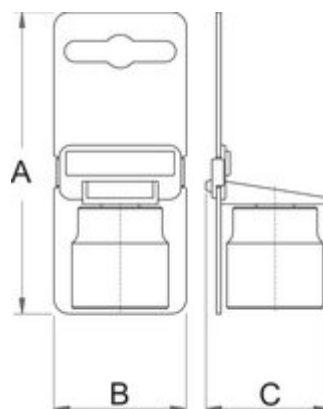

Импакт продолжеток 3/8"

230.4/4

Profiles

[\(/mk/about-us/materials\)]((/mk/about-us/materials))
[\(/mk/support/warranty\)]((/mk/support/warranty))

Product features

- материјал: специјален флекс хром ванадиум челик
- кован, целосно појачан и кален
- фосфатен по стандард ISO 9717

Barcode	Profile	L	D1	D2	Icon
612075	3/8"	75	12.5	19	83
612076	3/8"	125	12.5	19	127

Retail packaging

Barcode	MA	MB	MC	Icon

	MA	MB	MC	
612075	137	44	34	80
612076	190	44	34	130

Transport packaging

		TA	TB	TC	
612075	1	104	168	61	375
612076	1	70	327	49	580