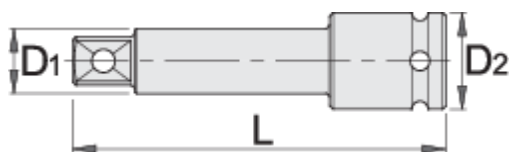

Импакт продолжеток 3/8"

230.4/4

Profiles

[\(/mk/about-us/materials\)]((/mk/about-us/materials))
[\(/mk/support/warranty\)]((/mk/support/warranty))

Product features

- материјал: специјален флекс хром ванадиум челик
- кован, целосно појачан и кален
- фосфатен по стандард ISO 9717

Barcode	Profile	L	D1	D2	Icon
612075	3/8"	75	12.5	19	83
612076	3/8"	125	12.5	19	127

Retail packaging

Barcode	MA	MB	MC	Icon

	MA	MB	MC	
612075	137	44	34	80
612076	190	44	34	130

Transport packaging

		TA	TB	TC	
612075	1	104	168	61	375
612076	1	70	327	49	580