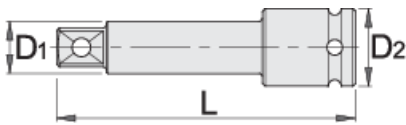

Barra di estensione IMPACT 3/8"

230.4/4

Profili

Attributi del prodotto

- materiale: acciaio al cromo vanadio flex premium
- forgiata, interamente bonificata
- finitura superficiale: nera ISO 9717

Barcode	Size	L	D1	D2	Weight
612075	3/8"	75	12.5	19	83
612076	3/8"	125	12.5	19	127

* Le immagini dei prodotti sono puramente simboliche. Tutte le dimensioni sono in mm, peso in grammi.

Safety (pictures)