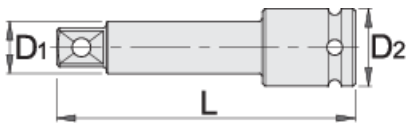

Barra di estensione IMPACT 3/8"

230.4/4

Profili

Attributi del prodotto

- materiale: acciaio al cromo vanadio flex premium
- forgiata, interamente bonificata
- finitura superficiale: nera ISO 9717

Barcode	Size	L	D1	D2	Weight	Availability
612075	3/8"	75	12.5	19	83	Till end of stock
612076	3/8"	125	12.5	19	127	Till end of stock

* Le immagini dei prodotti sono puramente simboliche. Tutte le dimensioni sono in mm, peso in grammi.

Safety (pictures)