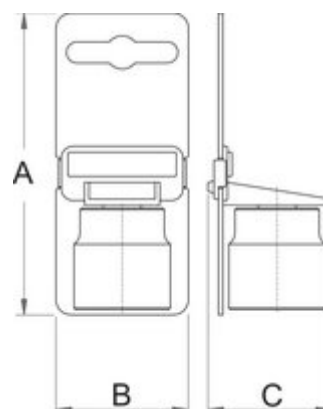

## Vlastnosti produktu

- materiál: Premium Flex chrom-vanadium ocel
- postupově kované, zcela tvrzeno a temperováno
- Povrchová úprava: černé provedení dle DIN12476

		L	D1	D2	
612075	3/8"	75	12.5	19	83
612076	3/8"	125	12.5	19	127