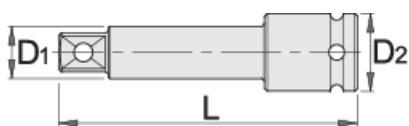

L	D1	D2	
612075	3/8"	75	12.5	19	83
612076	3/8"	125	12.5	19	127

* Obrázky produktů jsou symbolické. Všechny rozměry jsou v mm a hmotnost v gramech. Všechny uvedené rozměry se mohou lišit v toleranci.

Bezpečnost (obrázky)