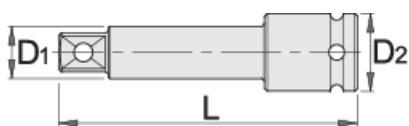

IMPACT 3/8" nástavec ráčny

230.4/4

Profily

Vlastnosti produktu

- materiál: Premium Flex chrom-vanadium ocel
- postupově kované, zcela tvrzeno a temperováno
- Povrchová úprava: černé provedení dle DIN12476

		L	D1	D2	
612075	3/8"	75	12.5	19	83
612076	3/8"	125	12.5	19	127

* Obrázky produktů jsou symbolické. Všechny rozměry jsou v mm a hmotnost v gramech. Všechny uvedené rozměry se mohou lišit v toleranci.

Bezpečnost (obrázky)