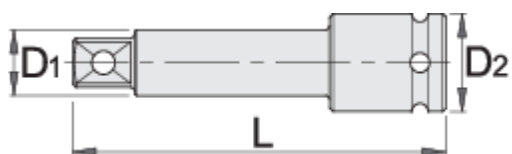

## Vlastnosti produktu

- materiál: Premium Flex chrom-vanadium ocel
- postupově kované, zcela tvrzeno a temperováno
- Povrchová úprava: černé provedení dle DIN12476

		L	D1	D2	
612075	3/8"	75	12.5	19	83
612076	3/8"	125	12.5	19	127