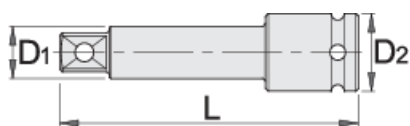

Produžetak IMPACT 3/8"

230.4/4

Profili

Atributi proizvoda

- materijal: Premium krom-vanadij
- kovan, u cijelosti ojačan i zakaljen
- završna obrada: fosfatiranje po standardu DIN12476

Barcode	Size	L	D1	D2	Weight
612075	3/8"	75	12.5	19	83
612076	3/8"	125	12.5	19	127

* Slike proizvoda su simbolične. Sve dimenzije su u mm, masa je u g.

Safety (pictures)