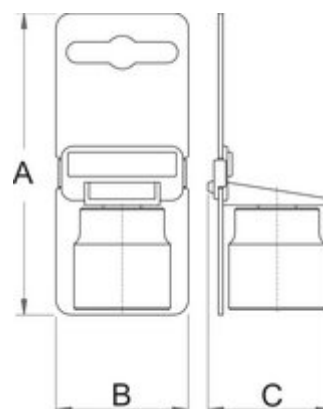

Produžetak IMPACT 3/8"

230.4/4

Profili

[./bih/about-us/materials](http://bih/about-us/materials)

[./bih/support/warranty](http://bih/support/warranty)

Atributi proizvoda

- materijal: Premium krom-vanadij
- kovan, u cijelosti ojačan i zakaljen
- završna obrada: fosfatiranje po standardu DIN12476

Barcode	Size	L	D1	D2	Icon
612075	3/8"	75	12.5	19	83
612076	3/8"	125	12.5	19	127

Maloprodajno pakiranje

Barcode	MA	MB	MC	Icon

	MA	MB	MC	
612075	137	44	34	80
612076	190	44	34	130

Transportno pakiranje

		TA	TB	TC	
612075	1	104	168	61	375
612076	1	70	327	49	580