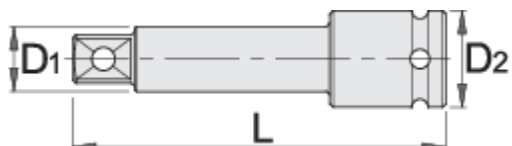

Produžetak IMPACT 3/8"

230.4/4

Profili

[./bih/about-us/materials](http://bih/about-us/materials)

[./bih/support/warranty](http://bih/support/warranty)

Atributi proizvoda

- materijal: Premium krom-vanadij
- kovan, u cijelosti ojačan i zakaljen
- završna obrada: fosfatiranje po standardu DIN12476

Barcode	Size	L	D1	D2	Icon
612075	3/8"	75	12.5	19	83
612076	3/8"	125	12.5	19	127

Maloprodajno pakiranje

Barcode	MA	MB	MC	Icon

	MA	MB	MC	
612075	137	44	34	80
612076	190	44	34	130

Transportno pakiranje

		TA	TB	TC	
612075	1	104	168	61	375
612076	1	70	327	49	580