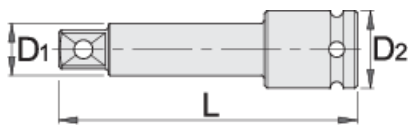

Barcode	Size	L	D1	D2	Weight
612075	3/8"	75	12.5	19	83
612076	3/8"	125	12.5	19	127

* Снимките на продуктите са символични. Всички размери са в мм., теглото е в грамове .

Безопасност (снимки)