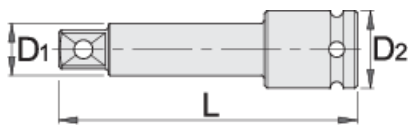

## Параметри на продукта

- материал: хром-молибден
- ковани, изцяло закалени
- фосфатирани в съответствие със стандарт ISO 9717

| Barcode | Size | L   | D1   | D2 | Weight |
|---------|------|-----|------|----|--------|
| 612075  | 3/8" | 75  | 12.5 | 19 | 83     |
| 612076  | 3/8" | 125 | 12.5 | 19 | 127    |

\* Снимките на продуктите са символични. Всички размери са в мм., теглото е в грамове .