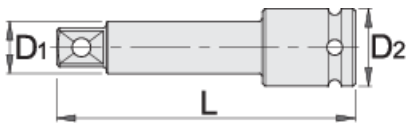

Barcode	Size	L	D1	D2	Weight
612075	3/8"	75	12.5	19	83
612076	3/8"	125	12.5	19	127

* Imazhet e produkteve janë simbolike. Të gjitha dimensionet janë në mm, pesha në gram. Të gjitha dimensionet e listuara mund të ndryshojnë në tolerancë.

Safety (pictures)