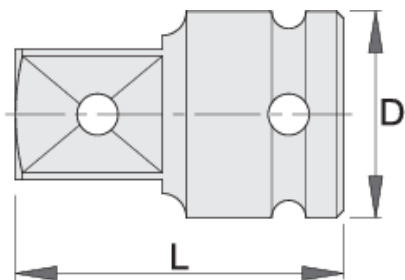

Adapter IMPACT, prihvat 3/8"

230.7/4

Profili

Opis proizvoda

- materijal: premium flex hrom-vanadijum čelik
- kovan, u potpunosti poboljšan i ojačan
- fosfatiran (ISO 9717)

612078

3/8" - 1/2"

D

22

L

36

67

* Fotografije proizvoda su simbolične. Sve dimenzije su u mm, a težina u gramima. Sve navedene dimenzije mogu odstupati u granicama tolerancija.

Bezbednost (slike)