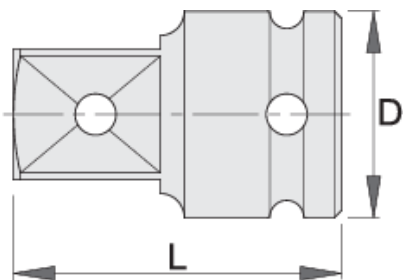

## Opis proizvoda

- materijal: premium flex hrom-vanadijum čelik
- kovan, u potpunosti poboljšan i ojačan
- fosfatiran (ISO 9717)

612078

3/8" - 1/2"

D

22

L

36

67

Till end of stock

\* Fotografije proizvoda su simbolične. Sve dimenzije su u mm, a težina u gramima. Sve navedene dimenzije mogu odstupati u granicama tolerancija.