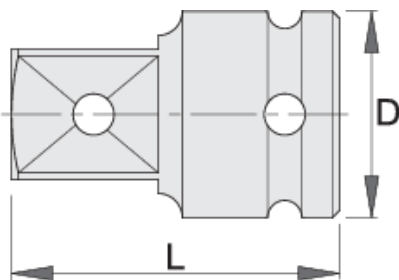

## Atributi izdelka

- material: Premium Flex krom vanadijevo jeklo
- kovan, v celoti poboljšan
- površinska zaščita: fosfatiran po ISO 9717

612078

3/8" - 1/2"

D

22

L

36

67

Till end of stock

\* Slike proizvodov so simbolične. Vse dimenzije so v mm, masa v g. Vse navedene dimenzije lahko odstopajo v tolerančnih merah.