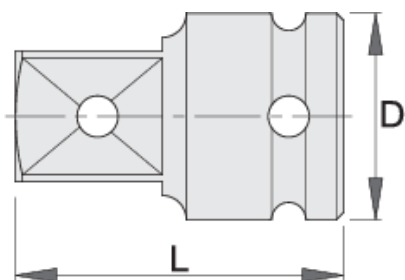

Adapter 3/8" impact

230.7/4

Profili

Atributi izdelka

- material: Premium Flex krom vanadijevo jeklo
- kovan, v celoti poboljšan
- površinska zaščita: fosfatiran po ISO 9717

612078

3/8" - 1/2"

D

22

L

36

67

* Slike proizvodov so simbolične. Vse dimenzije so v mm, masa v g. Vse navedene dimenzije lahko odstopajo v tolerančnih merah.

Safety (slike)