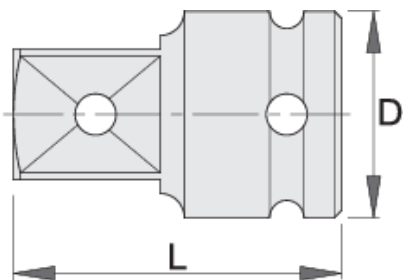

IMPACT redukcia 3/8"

Hidden

230.7/4

Profiles

Product features

- materiál: premium flex chróm vanádiová ocel'
- kované, tvrdené a temperované,
- čiernený podľa normy ISO 9717

612078

3/8" - 1/2"

D

22

L

36

67

Till end of stock

* Obrázky sú symbolické. Všetky rozmery sú v mm, hmotnosť je v g. Všetky udané rozmery sa môžu líšiť v rámci tolerancie.

Safety (pictures)