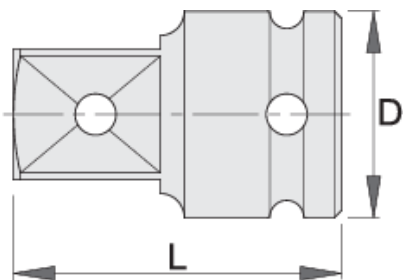

адаптер ИМПАКТ 3/8"

230.7/4

Profiles

Product features

- материјал:специјален флекс хром ванадиум челик
- кован, целосно појачан и кален
- фосфатен по стандард ISO 9717

612078

3/8" - 1/2"

D

22

L

36

67

* Сликите на производите се симболични. Сите димензии се во мм, тежината е во грамови. Сите наведени димензии може да се разликуваат во ниво на толеранција

Safety (pictures)