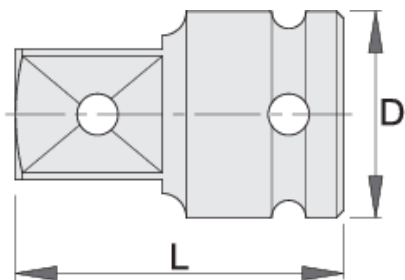

## Attributi del prodotto

- materiale: acciaio al cromo vanadio flex premium
- forgiata, interamente bonificata
- finitura superficiale: nera ISO 9717

612078

3/8" - 1/2"

D

22

L

36

67

Till end of stock

\* Le immagini dei prodotti sono puramente simboliche. Tutte le dimensioni sono in mm, peso in grammi.