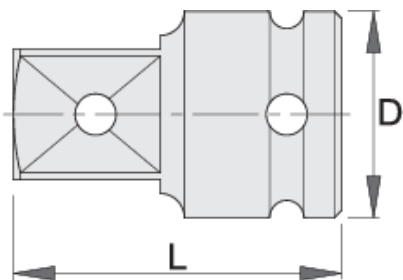

Adattatore IMPACT 3/8"

230.7/4

Profili

Attributi del prodotto

- materiale: acciaio al cromo vanadio flex premium
- forgiata, interamente bonificata
- finitura superficiale: nera ISO 9717

612078

3/8" - 1/2"

D

22

L

36

67

* Le immagini dei prodotti sono puramente simboliche. Tutte le dimensioni sono in mm, peso in grammi.

Safety (pictures)