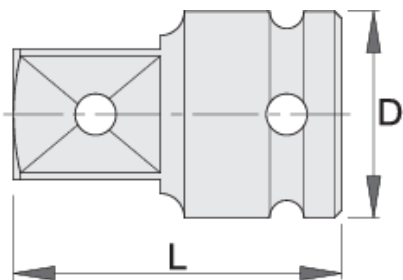

## Attributi del prodotto

- materiale: acciaio al cromo vanadio flex premium
- forgiata, interamente bonificata
- finitura superficiale: nera ISO 9717

612078

3/8" - 1/2"

D

22

L

36

67

\* Le immagini dei prodotti sono puramente simboliche. Tutte le dimensioni sono in mm, peso in grammi.