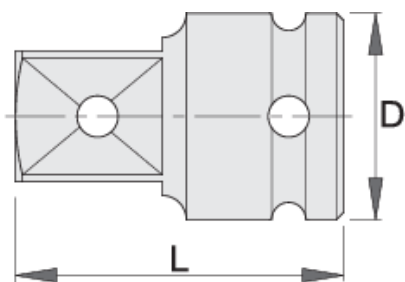

612078

3/8" - 1/2"

D

22

L

36

67