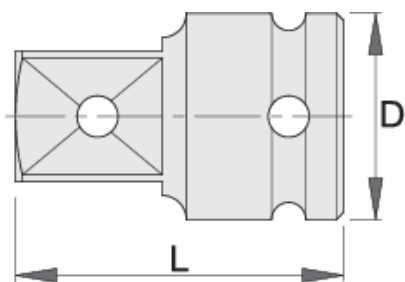

IMPACT 3/8" redukce

230.7/4

Profily

Vlastnosti produktu

- materiál: Premium Flex chrom-vanadium ocel
- postupově kované, zcela tvrzeno a temperováno
- Povrchová úprava: černé provedení dle DIN12476

612078

3/8" - 1/2"

D

22

L

36

67

Till end of stock

* Obrázky produktů jsou symbolické. Všechny rozměry jsou v mm a hmotnost v gramech. Všechny uvedené rozměry se mohou lišit v toleranci.

Bezpečnost (obrázky)