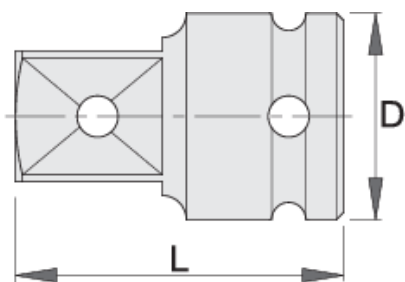

Adapter IMPACT 3/8"

230.7/4

Profili

Atributi proizvoda

- materijal: Premium krom-vanadij
- kovan, u cijelosti ojačan i zakaljen
- završna obrada: fosfatiranje po standardu DIN12476

612078

3/8" - 1/2"

D

22

L

36

67

* Slike proizvoda su simbolične. Sve dimenzije su u mm, masa je u g.

Safety (pictures)