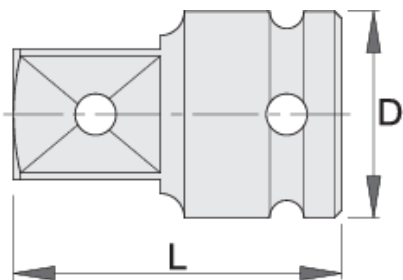

Adapter IMPACT 3/8"

230.7/4

Profili

Atributi proizvoda

- materijal: Premium krom-vanadij
- kovan, u cijelosti ojačan i zakaljen
- završna obrada: fosfatiranje po standardu DIN12476

612078

3/8" - 1/2"

D

22

L

36

67

Till end of stock

* Slike proizvoda su simbolične. Sve dimenzije su u mm, masa je u g.

Safety (pictures)