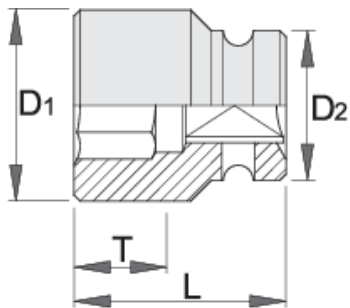

## Opis proizvoda

- materijal: premium flex hrom-vanadijum čelik
- kovan, u potpunosti poboljšan i ojačan
- fosfatiran (ISO 9717)
- izrađen prema standardu ISO 2725-2 (samo metričke dimenzije)

Barcode	mm	D2	D1	L	T	Weight	Availability
612060	8	19	13.8	30	8	45	Till end of stock
612062	10	19	16	30	8	45	Till end of stock
612063	11	19	17.5	30	9	45	Till end of stock
612064	12	19	19	30	9	45	Till end of stock
612065	13	22	20	30	9	61	Till end of stock
612066	14	22	21	30	9	55	Till end of stock
612067	15	22	22	30	11	58	Till end of stock
612069	17	22	25	30	11	65	Till end of stock
612070	18	22	26	30	11	69	Till end of stock
612071	19	22	27.5	30	11	66	Till end of stock
612073	21	22	30	30	13	73	Till end of stock
612074	22	23	32	30	13	86	Till end of stock

\* Fotografije proizvoda su simbolične. Sve dimenzije su u mm, a težina u gramima. Sve navedene dimenzije mogu odstupati u granicama tolerancija.