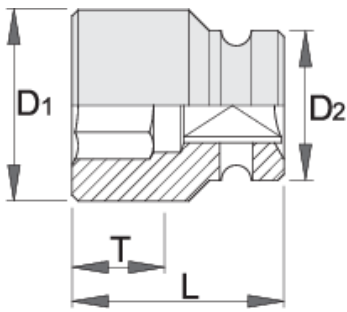

Ključ nasadni 3/8" impact, 6 kotni

230/4 6p

Profili

standard

DIN 3129, ISO 2725-2

Atributi izdelka

- material: Premium Flex krom vanadijevo jeklo
- kovan, v celoti poboljšán
- površinska zaščita: fosfatiran po ISO 9717
- v celoti izdelan v skladu s standardom ISO 2725-2 (samo metrične dimenzije)

Barcode	mm	D2	D1	L	T	Person	Clock
612060	8	19	13.8	30	8	45	Till end of stock
612062	10	19	16	30	8	45	Till end of stock
612063	11	19	17.5	30	9	45	Till end of stock
612064	12	19	19	30	9	45	Till end of stock
612065	13	22	20	30	9	61	Till end of stock
612066	14	22	21	30	9	55	Till end of stock
612067	15	22	22	30	11	58	Till end of stock
612069	17	22	25	30	11	65	Till end of stock
612070	18	22	26	30	11	69	Till end of stock
612071	19	22	27.5	30	11	66	Till end of stock
612073	21	22	30	30	13	73	Till end of stock
612074	22	23	32	30	13	86	Till end of stock

* Slike proizvodov so simbolične. Vse dimenzije so v mm, masa v g. Vse navedene dimenzije lahko odstopajo v tolerančnih merah.

Safety (slike)