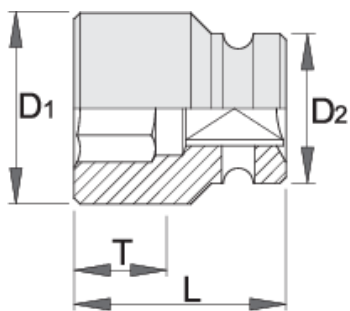

Ključ nasadni 3/8" impact, 6 kotni

230/4 6p

Profili

standard

DIN 3129, ISO 2725-2

Atributi izdelka

- material: Premium Flex krom vanadijevo jeklo
- kovan, v celoti poboljšán
- površinska zaščita: fosfatiran po ISO 9717
- v celoti izdelan v skladu s standardom ISO 2725-2 (samo metrične dimenzije)

Barcode	mm	D2	D1	L	T	Weight
612060	8	19	13.8	30	8	45
612062	10	19	16	30	8	45
612063	11	19	17.5	30	9	45
612064	12	19	19	30	9	45
612065	13	22	20	30	9	61
612066	14	22	21	30	9	55
612067	15	22	22	30	11	58
612069	17	22	25	30	11	65
612070	18	22	26	30	11	69
612071	19	22	27.5	30	11	66
612073	21	22	30	30	13	73
612074	22	23	32	30	13	86

* Slike proizvodov so simbolične. Vse dimenzije so v mm, teža v g. Vse navedene dimenzije lahko odstopajo v tolerančnih merah.

Safety (slike)