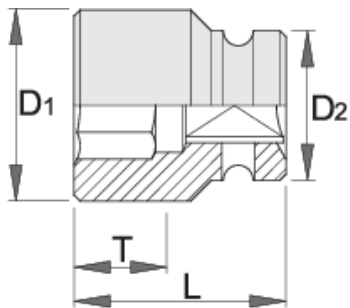

Barcode	mm	D2	D1	L	T	Weight
612060	8	19	13.8	30	8	45
612062	10	19	16	30	8	45
612063	11	19	17.5	30	9	45
612064	12	19	19	30	9	45
612065	13	22	20	30	9	61
612066	14	22	21	30	9	55
612067	15	22	22	30	11	58
612069	17	22	25	30	11	65
612070	18	22	26	30	11	69
612071	19	22	27.5	30	11	66
612073	21	22	30	30	13	73
612074	22	23	32	30	13	86

* Сликите на производите се симболични. Сите димензии се во мм, тежината е во грамови. Сите наведени димензии може да се разликуваат во ниво на толеранција

Safety (pictures)