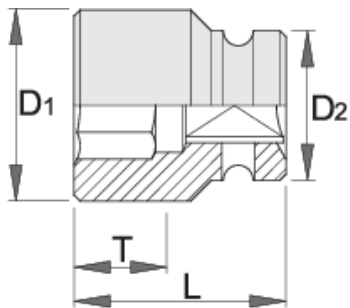

## Product features

- материјал:специјален флекс хром ванадиум челик
- кован, целосно појачан и кален
- фосфатни по стандард ISO 9717
- изработен по стандард ISO 2725-2 (само метричка димензија)

Barcode	mm	D2	D1	L	T	Weight
612060	8	19	13.8	30	8	45
612062	10	19	16	30	8	45
612063	11	19	17.5	30	9	45
612064	12	19	19	30	9	45
612065	13	22	20	30	9	61
612066	14	22	21	30	9	55
612067	15	22	22	30	11	58
612069	17	22	25	30	11	65
612070	18	22	26	30	11	69
612071	19	22	27.5	30	11	66
612073	21	22	30	30	13	73
612074	22	23	32	30	13	86

\* Сликите на производите се симболични. Сите димензии се во мм, тежината е во грамови. Сите наведени димензии може да се разликуваат во ниво на толеранција