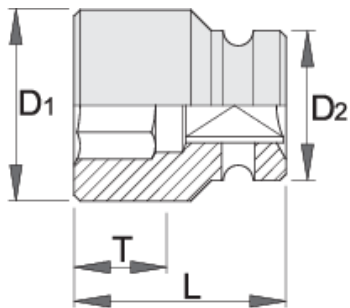

Клуч насаден IMPACT 3/8" , 6 аголен

230/4 6p

Profiles

Standards

ДИН 3129, ИСО 2725-2

Product features

- материјал:специјален флекс хром ванадиум челик
- кован, целосно појачан и кален
- фосфатни по стандард ISO 9717
- изработен по стандард ISO 2725-2 (само метричка димензија)

Barcode	mm	D2	D1	L	T	Weight
612060	8	19	13.8	30	8	45
612062	10	19	16	30	8	45
612063	11	19	17.5	30	9	45
612064	12	19	19	30	9	45
612065	13	22	20	30	9	61
612066	14	22	21	30	9	55
612067	15	22	22	30	11	58
612069	17	22	25	30	11	65
612070	18	22	26	30	11	69
612071	19	22	27.5	30	11	66
612073	21	22	30	30	13	73
612074	22	23	32	30	13	86

* Сликите на производите се симболични. Сите димензии се во мм, тежината е во грамови. Сите наведени димензии може да се разликуваат во ниво на толеранција

Safety (pictures)