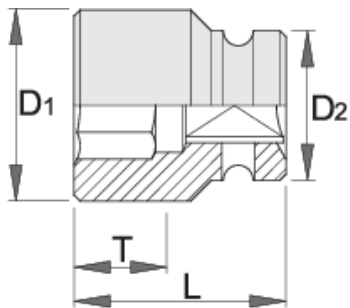

Ključ nasadni IMPACT, prihvat 3/8" 6-kutni

230/4 6p

Profili

Zatvori pretraživanje

DIN 3129, ISO 2725-2

Atributi proizvoda

- materijal: Premium Flex krom-molibden
- kovan, u cijelosti ojačan i zakaljen
- završna obrada: fosfatiranje po standardu DIN12476
- izrađeni prema standardu ISO 2725-2 (samo metričke dimenzije)

Barcode	mm	D2	D1	L	T	Person	Clock
612060	8	19	13.8	30	8	45	Till end of stock
612062	10	19	16	30	8	45	Till end of stock
612063	11	19	17.5	30	9	45	Till end of stock
612064	12	19	19	30	9	45	Till end of stock
612065	13	22	20	30	9	61	Till end of stock
612066	14	22	21	30	9	55	Till end of stock
612067	15	22	22	30	11	58	Till end of stock
612069	17	22	25	30	11	65	Till end of stock
612070	18	22	26	30	11	69	Till end of stock
612071	19	22	27.5	30	11	66	Till end of stock
612073	21	22	30	30	13	73	Till end of stock
612074	22	23	32	30	13	86	Till end of stock

* Slike proizvoda su simbolične. Sve dimenzije su u mm, masa je u g.

Safety (pictures)