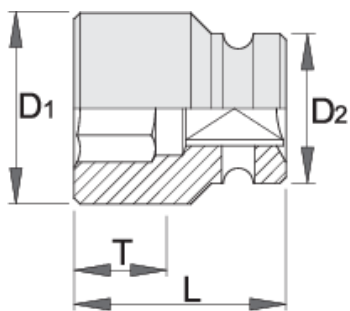

Καρυδάκι αέρος 3/8", 6γωνο

230/4 6p

Προφίλ

Πρότυπα

DIN 3129, ISO 2725 - 2

Χαρακτηριστικά προϊόντος

- υλικό: χρώμιο μολυβδαίνιο
- σφυρήλατο, ολικά σκληρυμένο με θερμική επεξεργασία
- μαύρο φινίρισμα
- κατασκευασμένο σύμφωνα με τα πρότυπα ISO 2725-2 (μόνο μετρικά)

Barcode	mm	D2	D1	L	T	Weight
612060	8	19	13.8	30	8	45
612062	10	19	16	30	8	45
612063	11	19	17.5	30	9	45
612064	12	19	19	30	9	45
612065	13	22	20	30	9	61
612066	14	22	21	30	9	55
612067	15	22	22	30	11	58
612069	17	22	25	30	11	65
612070	18	22	26	30	11	69
612071	19	22	27.5	30	11	66
612073	21	22	30	30	13	73
612074	22	23	32	30	13	86

* Οι εικόνες των προϊόντων είναι συμβολικές. Όλες οι διαστάσεις είναι σε mm, το βάρος είναι σε γραμμάρια. Όλες οι αναφερόμενες διαστάσεις μπορεί να διαφέρουν σε ανοχές.

Ασφάλεια (εικόνες)