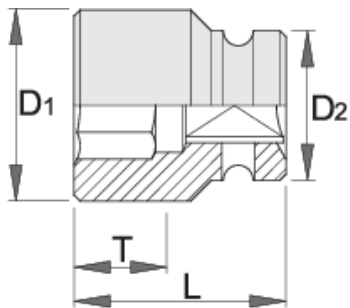

Ključ nasadni IMPACT 3/8"

230/4 6p

Profili

Standardi

DIN 3129, ISO 2725-2

Atributi proizvoda

- materijal: Premium krom-vanadij
- kovan, u cijelosti ojačan i zakaljen
- završna obrada: fosfatiranje po standardu DIN12476
- izrađeni prema standardu ISO 2725-2 (samo metričke dimenzije)

Barcode	mm	D2	D1	L	T	Person	Clock
612060	8	19	13.8	30	8	45	Till end of stock
612062	10	19	16	30	8	45	Till end of stock
612063	11	19	17.5	30	9	45	Till end of stock
612064	12	19	19	30	9	45	Till end of stock
612065	13	22	20	30	9	61	Till end of stock
612066	14	22	21	30	9	55	Till end of stock
612067	15	22	22	30	11	58	Till end of stock
612069	17	22	25	30	11	65	Till end of stock
612070	18	22	26	30	11	69	Till end of stock
612071	19	22	27.5	30	11	66	Till end of stock
612073	21	22	30	30	13	73	Till end of stock
612074	22	23	32	30	13	86	Till end of stock

* Slike proizvoda su simbolične. Sve dimenzije su u mm, masa je u g.

Safety (pictures)