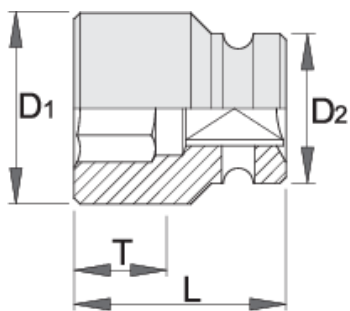

Ndikimi fole-prize-prize-pjesa femnore 3/8 "

230/4 6p

Profiles

Standards

DIN 3129, ISO 2725 - 2

Product features

- Materiali: krom molibden
- rënie të falsifikuara, ngurtësuar tërësisht dhe nevrík
- përfundojë sipërfaqe: të veshura me fosfat me ISO 9717 standarde
- bërë sipas standardit ISO 2725-2 (vetëm dimensionin metrikë)

Barcode	mm	D2	D1	L	T	Weight
612060	8	19	13.8	30	8	45
612062	10	19	16	30	8	45
612063	11	19	17.5	30	9	45
612064	12	19	19	30	9	45
612065	13	22	20	30	9	61
612066	14	22	21	30	9	55
612067	15	22	22	30	11	58
612069	17	22	25	30	11	65
612070	18	22	26	30	11	69
612071	19	22	27.5	30	11	66
612073	21	22	30	30	13	73
612074	22	23	32	30	13	86

* Imazhet e produkteve janë simbolike. Të gjitha dimensionet janë në mm, pesha në gram.

Safety (pictures)