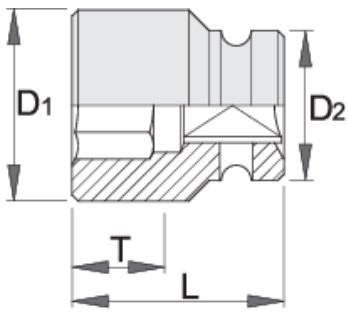

## Product features

- Materiali: krom molibden
- rënie të falsifikuara, ngurtësuar tërësisht dhe nevrík
- përfundojë sipërfaqe: të veshura me fosfat me ISO 9717 standarde
- bërë sipas standardit ISO 2725-2 (vetëm dimensionin metrikë)

\* Imazhet e produkteve janë simbolike. Të gjitha dimensionet janë në mm, pesha në gram. Të gjitha dimensionet e listuara mund të ndryshojnë në tolerancë.