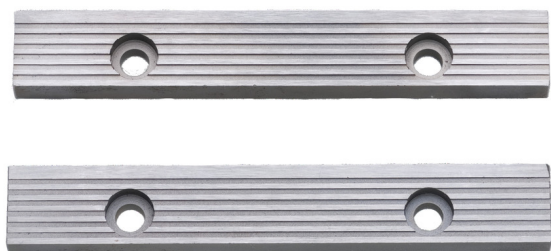

Náhradné čeluste pre 721/6 a 721Q/6

722.1/7

Profiles

[_\(/sk/support/warranty\)](https://sk/support/warranty)

Product features

- materiál: premium plus uhlíková ocel'
- tvrdené a kalené
- sada 2 ks

B

623083