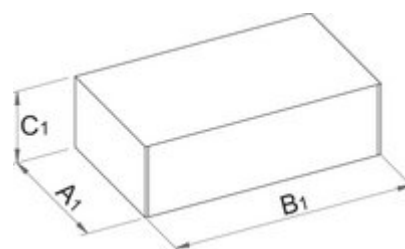

618369

1/2"

320

36

40

598

Опаковки на дребно

618369

375

44

37

607

Транспортна опаковка

618369

4

154

398

44

2495

Резервни части

Ремонтен к-т за тресчотка 190.1/1AB1 и 190.1/1FB1