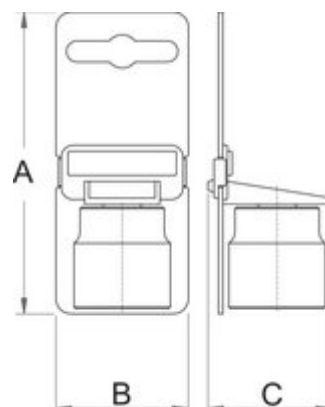

- материал: специална инструментална стомана
- тяло: ковано
- изцяло закалена
- ергономична двукомпонентна дръжка
- хромирана в съответствие със стандарт ISO 1456:2009

Предимства:

- 75 зъба
- 4,8° работен ъгъл
- тресчотката позволява работа под ъгъл с наклон на дръжката до 90° с 22.5° степен на наклоненост
- Заклучваща система
- Вложката се освобождава лесно чрез натискане на бутон на тресчотката

618369

1/2"

320

36

40

598

Опаковки на дребно

618369