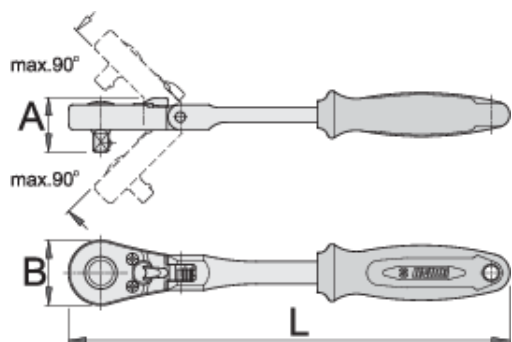

Тресчотка 1/2", гъвкава

190.1/1FBI

Употреба

Профили

1/2" **Premium Flex**

[\(/bg/about-us/materials\)](/bg/about-us/materials)

[\(/bg/support/warranty\)](/bg/support/warranty)

Параметри на продукта

- материал: специална инструментална стомана
- тяло: ковано
- изцяло закалена
- ергономична двукомпонентна дръжка
- хромирана в съответствие със стандарт ISO 1456:2009

Предимства:

- 75 зъба
- 4,8° работен ъгъл
- тресчотката позволява работа под ъгъл с наклон на дръжката до 90° с 22.5° степен на наклоненост
- Заклучваща система
- Вложката се освобождава лесно чрез натискане на бутон на тресчотката