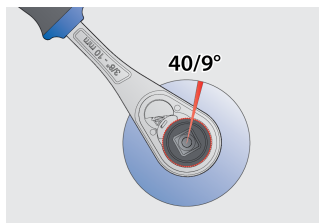

618367

1/4"

L

180

A

22

B

25

127

* Slike proizvodov so simbolične. Vse dimenzije so v mm, teža v g. Vse navedene dimenzije lahko odstopajo v tolerančnih merah.

Uporaba (slike)

Rezervni deli

Garnitura rezervnih delov za ragljo 188.1/1ABI in 188.1/1FBI