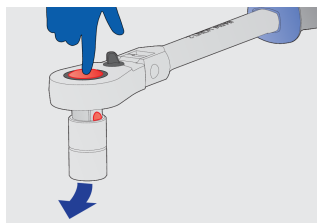

618367

1/4"

L

180

A

22

B

25

127

* Slike proizvodov so simbolične. Vse dimenzije so v mm, teža v g. Vse navedene dimenzije lahko odstopajo v tolerančnih merah.

Uporaba (slike)

Rezervni deli

Garnitura rezervnih delov za ragljo 188.1/1ABI in 188.1/1FBI