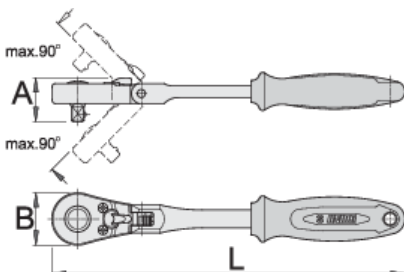

Raglja pregibna, dvosmerna 1/4"

188.1/1FBI

Profili

Atributi izdelka

- material: Premium Flex krom vanadijevo jeklo
- ohišje kovano
- v celoti poboljšana
- površinska zaščita: kromirana po standard ISO 1456:2009
- ergonomičen dvokomponentni ročaj

Prednosti:

- 40 zob
- 9° kot zasuka
- raglja omogoča delo z nagibom ročaja do max. 90°, s korakom nagiba po 22,5°
- Varnostni sistem zaklepanja
- Z enostavnim enkratnim pritiskom na gumb ločimo nasadni ključ od raglje.

618367

1/4"

L

180

A

22

B

25

127

* Slike proizvodov so simbolične. Vse dimenzije so v mm, teža v g. Vse navedene dimenzije lahko odstopajo v tolerančnih merah.

Uporaba (slike)

Rezervni deli

Garnitura rezervnih delov za ragljo 188.1/1ABI in 188.1/1FBI