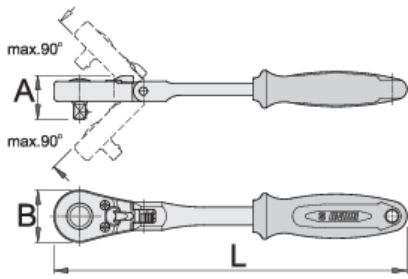

Antrenor cu clichet reversibil articulat 1/4"

188.1/1FBI

Profile

Caracteristicile produsului

- material: compozitie speciala pentru calire revenire
- corp forjat
- tratament termic total
- suprafata:cromata in concordanta cu standardul ISO 1456:2009
- maner ergonomic rezistent bimaterial

Avantaje:

- cu 40 de dinti
- Unghi de lucru: 9°
- antrenorul articulat permite lucrul cu o inclinare a mainii pana la max 90° cu un unghi de inclinare de 22,5°
- Sistem de blocare de securitate
- Capul tubular este eliberat din clichet printr-o simpla apasare pe buton

		L	A	B	
618367	1/4"	180	22	25	127

* Imaginea produsului este simbolica. Toate dimensiunile sunt exprimate în mm, greutatea în grame.

0 (pictures)

Piese de schimb

Parti componente pentru 188.1/1ABI si 188.1/1FBI