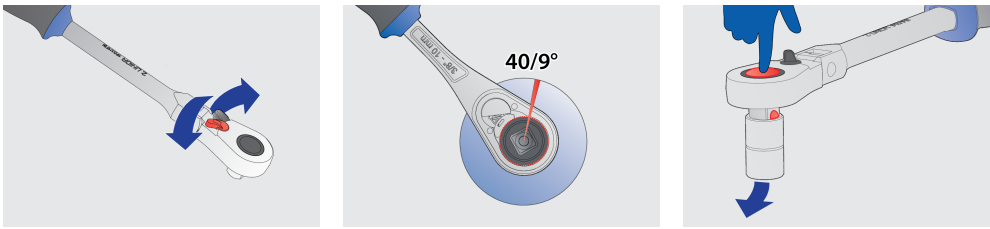

Antrenor cu clichet reversibil articulat 1/4"

188.1/1FBI

Profile

Caracteristicile produsului

- material: compozitie speciala pentru calire revenire
- corp forjat
- tratament termic total
- suprafata:cromata in concordanta cu standardul ISO 1456:2009
- maner ergonomic rezistent bimaterial

Avantaje:

- cu 40 de dinti
- Unghi de lucru: 9°
- antrenorul articulat permite lucrul cu o inclinare a mainii pana la max 90° cu un unghi de inclinare de 22,5°
- Sistem de blocare de securitate
- Capul tubular este eliberat din clichet printr-o simpla apasare pe buton

		L	A	B	
618367	1/4"	180	22	25	127

* Imaginea produsului este simbolica. Toate dimensiunile sunt exprimate în mm, greutatea în grame.

0 (pictures)

Piese de schimb

Parti componente pentru 188.1/1ABI si 188.1/1FBI