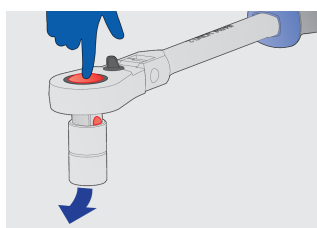

L

A

B

618367

1/4"

180

22

25

127

* Slike proizvoda su simbolične. Sve dimenzije su u mm, masa je u g.

upotreba (pictures)