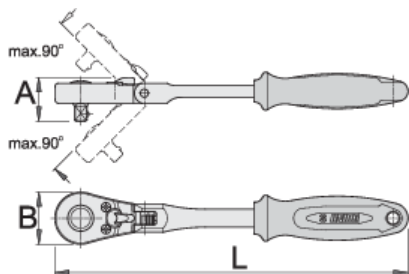

L

A

B

618367

1/4"

180

22

25

127

* Slike proizvoda su simbolične. Sve dimenzije su u mm, masa je u g.

upotreba (pictures)

Rezervni dijelovi

Rezervni dijelovi za art. 188.1/1ABI i 188,1/1FBI