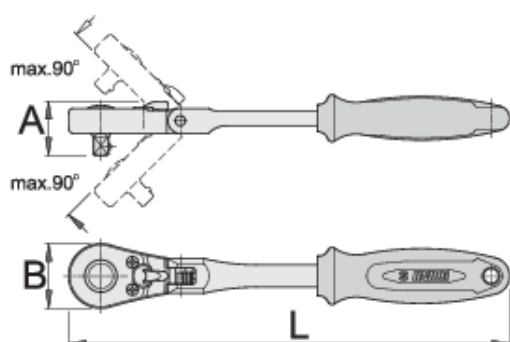

Račna dvosmjerna, prihvat 1/4", sa zglobom

188.1/1FBI

upotreba

Profili

1/4" **Premium Flex**

[us/materials](#)). [(/hr/about-](#)
[(/hr/support/warranty).](#)

Atributi proizvoda

- materijal: Premium Flex alatni čelik
- hladno kovano tijelo
- u potpunosti poboljšani i ojačani
- kromirani (ISO 1456:2009)
- ergonomska, robusna, dvokomponentna ručka
- 480/6

Prednosti:

- mehanizam sa 40 zuba
- radni kut 9°
- savitljiva ručka omogućava rad pod kutem od 90° s nagibom od 22,5 stupnja
- sigurnosni sistem fiksiranja
- nasadni ključ se oslobađa s račne jednostavnim pritikom gumba