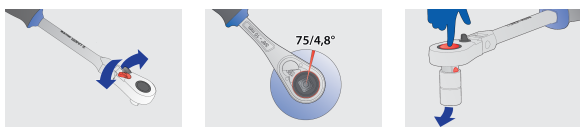

upotreba

Profili

1/4" **Premium Flex**

[us/materials](#)). [(/hr/about-](#)
[(/hr/support/warranty).](#)

Atributi proizvoda

- materijal: Premium Flex alatni čelik
- hladno kovano tijelo
- u potpunosti poboljšani i ojačani
- kromirani (ISO 1456:2009)
- ergonomska, robusna, dvokomponentna ručka
- 480/6

Prednosti:

- mehanizam sa 40 zuba
- radni kut 9°
- savitljiva ručka omogućava rad pod kutem od 90° s nagibom od 22,5 stupnja
- sigurnosni sistem fiksiranja
- nasadni ključ se oslobađa s račne jednostavnim pritikom gumba