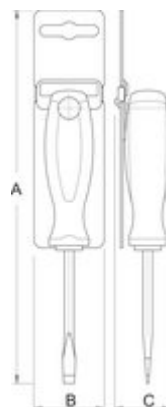

L

A

B

618367

1/4"

180

22

25

127