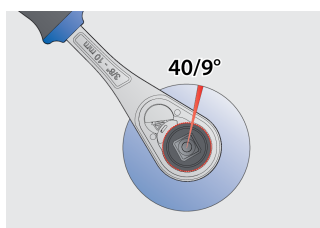

L

A

B

618367

1/4"

180

22

25

127

* Slike proizvoda su simbolične. Sve dimenzije su u mm, masa je u g.

upotreba (pictures)