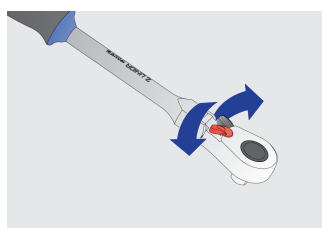

L

A

B

618367

1/4"

180

22

25

127

* Slike proizvoda su simbolične. Sve dimenzije su u mm, masa je u g.

upotreba (pictures)