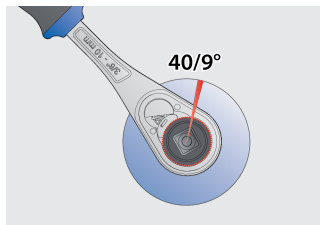

Přepínací ráčna 1/4" s kloubem

188.1/1FBI

Profily

Vlastnosti produktu

- materiál: Premium Flex chrom-vanadium ocel
- Kované tělo
- Zcela kalené a popouštěné
- Povrchová úprava: chromováno dle normy ISO 1456:2009
- ergonomická dvou komponentní rukojeť

Výhody:

- Ozubení 40-poloh
- 9 ° pracovní úhel
- ohebná západka umožňuje pracovat s náklonem držadla až do maximálně 90° s 22,5° podélným sklonem
- Bezpečný zámkový systém
- K uvolnění hlavičky stačí prosté zmáčknutí tlačítka.

L

A

B

618367

1/4"

180

22

25

127

* Obrázky produktů jsou symbolické. Všechny rozměry jsou v mm a hmotnost v gramech. Všechny uvedené rozměry se mohou lišit v toleranci.

Používání (obrázky)

náhradní části

Sada náhradních dílů pro 188.1A BI