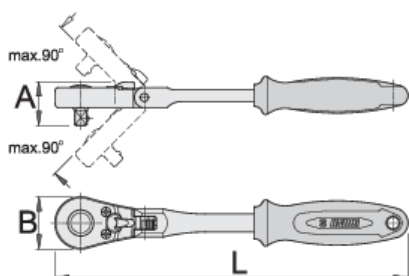

Přepínací ráčna 1/4" s kloubem

188.1/1FBI

Profily

Vlastnosti produktu

- materiál: Premium Flex chrom-vanadium ocel
- Kované tělo
- Zcela kalené a popouštěné
- Povrchová úprava: chromováno dle normy ISO 1456:2009
- ergonomická dvou komponentní rukojeť

Výhody:

- Ozubení 40-poloh
- 9 ° pracovní úhel
- ohebná západka umožňuje pracovat s náklonem držadla až do maximálně 90° s 22,5° podélným sklonem
- Bezpečný zámkový systém
- K uvolnění hlavičky stačí prosté zmáčknutí tlačítka.

L

A

B

618367

1/4"

180

22

25

127

* Obrázky produktů jsou symbolické. Všechny rozměry jsou v mm a hmotnost v gramech. Všechny uvedené rozměry se mohou lišit v toleranci.

Používání (obrázky)

náhradní části

Sada náhradních dílů pro 188.1A BI