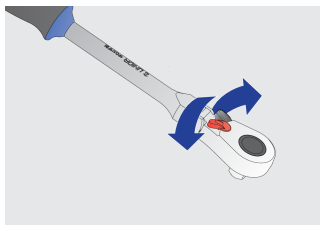

L

A

B

618367

1/4"

180

22

25

127

* Obrázky produktů jsou symbolické. Všechny rozměry jsou v mm a hmotnost v gramech. Všechny uvedené rozměry se mohou lišit v toleranci.

Používání (obrázky)

náhradní části

Sada náhradních dílů pro 188.1A BI