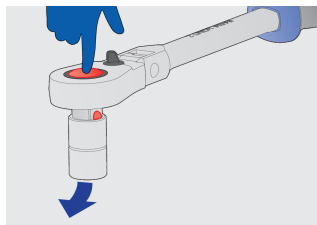

L

A

B

618367

1/4"

180

22

25

127

* Obrázky produktů jsou symbolické. Všechny rozměry jsou v mm a hmotnost v gramech. Všechny uvedené rozměry se mohou lišit v toleranci.

Používání (obrázky)

náhradní části

Sada náhradních dílů pro 188.1A BI