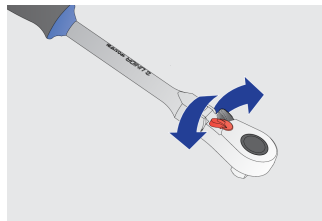

618367

1/4"

L

180

A

22

B

25

127

* Slike proizvoda su simbolične. Sve dimenzije su u mm, masa je u g.

Upotreba (pictures)

Rezervni dijelovi

Rezervni dijelovi za art. 188.1/1ABI i 188,1/1FBI