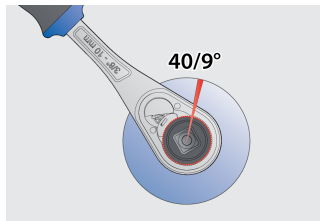

618367

1/4"

L

180

A

22

B

25

127

* Slike proizvoda su simbolične. Sve dimenzije su u mm, masa je u g.

Upotreba (pictures)

Rezervni dijelovi

Rezervni dijelovi za art. 188.1/1ABI i 188,1/1FBI