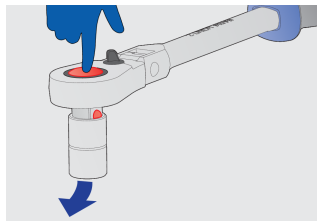

618367

1/4"

L

180

A

22

B

25

127

* Slike proizvoda su simbolične. Sve dimenzije su u mm, masa je u g.

Upotreba (pictures)

Rezervni dijelovi

Rezervni dijelovi za art. 188.1/1ABI i 188,1/1FBI