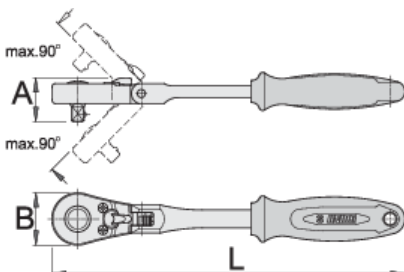

Račna dvosmjerna, 1/4", sa zglobovom

188.1/1FBI

Profili

Atributi proizvoda

- materijal: poseban alatni čelik
- hladno kovano tijelo
- u potpunosti poboljšani i ojačani
- kromirani (ISO 1456:2009)
- ergonomska, robusna, dvokomponentna ručka

Prednosti:

- mehanizam sa 40 zuba
- radni uago 9°
- savitljiva ručka omogućava rad pod kutem od 90° s nagibom od 22,5 stupnja
- sigurnosni sistem fiksiranja
- nasadni ključ se oslobađa s račne jednostavnim pritikom gumba

618367

1/4"

L

180

A

22

B

25

127

* Slike proizvoda su simbolične. Sve dimenzije su u mm, masa je u g.

Upotreba (pictures)

Rezervni dijelovi

Rezervni dijelovi za art. 188.1/1ABI i 188,1/1FBI