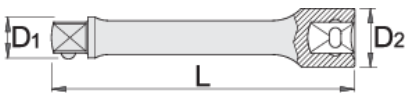

Produžetak, prihvat 1"

199.4/1

Profili

Zatvori pretraživanje

ISO 3316 No. 204

Atributi proizvoda

- materijal: Premium Flex krom-vanadij
- kovan, u cijelosti ojačan i zakaljen
- kromirani (ISO 1456:2009)
- polirane glave
- izrađen prema standardu ISO 3316

		L	D1	D2	
603107	1"	200	33.6	48	1125
603106	1"	400	33.6	48	1900

* Slike proizvoda su simbolične. Sve dimenzije su u mm, masa je u g.