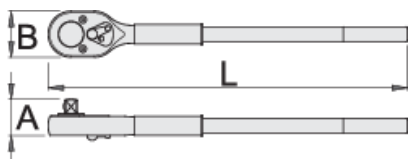

Račňa 1"

199.1/1

Profiles

Standards

ISO 3315 No. 257

Product features

- materiál: premium flex chróm vanádiová oceľ
- telo kované
- tvrdená a temperovaná
- 24 – zubový
- povrchová úprava: chrómovaná podľa ISO 1456:2009
- vyrobené v súlade s ISO 3315

603104

1"

A

71

B

71.5

L

665

4655

* Obrázky sú symbolické. Všetky rozmery sú v mm, hmotnosť je v g. Všetky udané rozmery sa môžu líšiť v rámci tolerancie.

Spare parts

Sada náhradných dielov pre 199.1