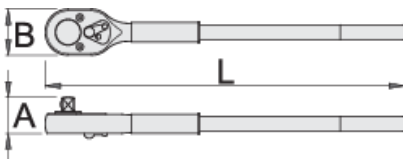

Omschakelbare ratel 1"

199.1/1

Profielen

Standaard

ISO 3315 No. 257

Product attributen

- materiaal: premium flex chroom vanadium staal
- body drop forged
- entirely hardened and tempered
- 24 - teeth
- surface finish: trivalent chrome plated to standard ISO 1456:2009
- made according to standard ISO 3315

603104

1"

A

71

B

71.5

L

665

4655

* Afbeeldingen van producten zijn symbolisch. Alle afmetingen zijn in mm en gewicht in gram. Alle vermelde afmetingen kunnen variëren in tolerantie.

Onderdelen

Set reserveonderdelen voor 199.1/1