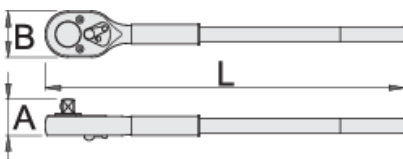

Omschakelbare ratel 1"

199.1/1

Profielen

Standaard

ISO 3315 No. 257

Product attributen

- materiaal: premium flex chroom vanadium staal
- body drop forged
- entirely hardened and tempered
- 24 - teeth
- surface finish: chrome plated to standard ISO 1456:2009
- made according to standard ISO 3315

603104

1"

A

71

B

71.5

L

665

4655

* Afbeeldingen van producten zijn symbolisch. Alle afmetingen zijn in mm en gewicht in gram. Alle vermelde afmetingen kunnen variëren in tolerantie.

Onderdelen

Set reserveonderdelen voor 199.1/1