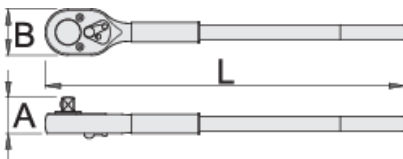

603104

1"

A

71

B

71.5

L

665

4655

* Οι εικόνες των προϊόντων είναι συμβολικές. Όλες οι διαστάσεις είναι σε mm, το βάρος είναι σε γραμμάρια. Όλες οι αναφερόμενες διαστάσεις μπορεί να διαφέρουν σε ανοχές.