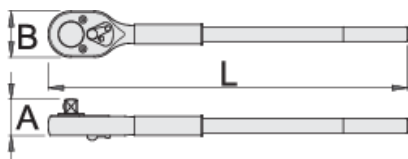

Ráčna prepínací 1"

199.1/1

Profily

Standardy

ISO 3315 č. 257

Vlastnosti produktu

- materiál: Premium Flex chrom-vanadium ocel
- Kované tělo
- Zcela kalené a popouštěné
- 24 zubů
- Povrchová úprava: chromováno dle normy ISO 1456:2009
- Vyrobeno dle normy ISO 3315

603104

1"

A

71

B

71.5

L

665

4655

* Obrázky produktů jsou symbolické. Všechny rozměry jsou v mm a hmotnost v gramech. Všechny uvedené rozměry se mohou lišit v toleranci.

náhradní části

Sada náhradních dílů pro 199.1