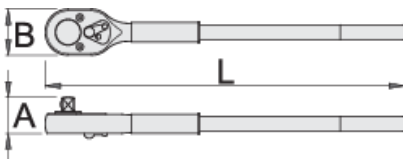

Omschakelbare ratel 1"

199.1/1

Profielen

Standaard

ISO 3315 nr. 257

Product attributen

- material: premium flex chrome vanadium steel
- body drop forged
- entirely hardened and tempered
- 24 - teeth
- surface finish: chrome plated to standard ISO 1456:2009
- made according to standard ISO 3315

603104

1"

A

71

B

71.5

L

665

4655

* Afbeeldingen van producten zijn symbolisch. Alle afmetingen zijn in mm, en het gewicht in grammen. Alle vermelde afmetingen kunnen variëren in tolerantie.

Onderdelen

Set of spare parts for 199.1/1