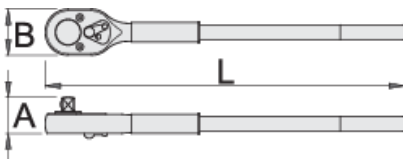

Omschakelbare ratel 1"

199.1/1

Profielen

Standaard

ISO 3315 nr. 257

Product attributen

- material: premium flex chrome vanadium steel
- body drop forged
- entirely hardened and tempered
- 24 - teeth
- surface finish: trivalent chrome plated to standard ISO 1456:2009
- made according to standard ISO 3315

603104

1"

A

71

B

71.5

L

665

4655

* Afbeeldingen van producten zijn symbolisch. Alle afmetingen zijn in mm, en het gewicht in grammen. Alle vermelde afmetingen kunnen variëren in tolerantie.

Onderdelen

Set of spare parts for 199.1/1