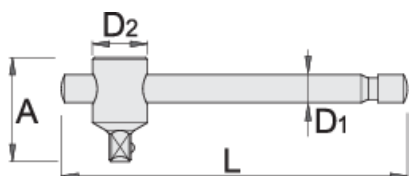

Vratidlo 1"

199.3/1

Profiles

Standards

ISO 3315 No. 253

Product features

- materiál: premium flex chróm vanádiová oceľ
- tvrdená a temperovaná
- chrómované v súlade s ISO 1456:2009
- leštená hlava
- vyrobené v súlade s ISO 3315

603105

1"

A

80

D1

28

D2

49

L

560

3330

* Obrázky sú symbolické. Všetky rozmery sú v mm, hmotnosť je v g. Všetky udané rozmery sa môžu líšiť v rámci tolerancie.