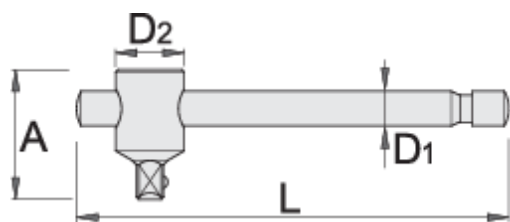

Vratidlo 1"

199.3/1

Profiles

[\(/sk/about-us/materials\)](https://sk/about-us/materials)

[\(/sk/support/warranty\)](https://sk/support/warranty)

Product features

- materiál: premium flex chróm vanádiová oceľ
- tvrdená a temperovaná
- chrómované v súlade s ISO 1456:2009
- leštená hlava
- vyrobené v súlade s ISO 3315

Standards

ISO 3315 No. 253

603105

1"

A

80

D1

28