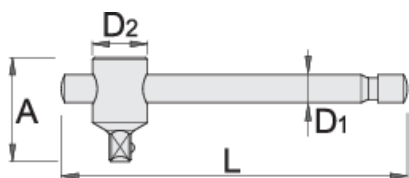

Т рачка 1"

199.3/1

Profiles

Standards

ИСО 3315 Бр. 253

Product features

- материјал:специјален флекс хром ванадиум челик
- целосно појачан и кален
- хромирана според ISO 1456:2009
- полирана глава
- изработена според стандард ISO 3315

603105

1"

A

80

D1

28

D2

49

L

560

3330

* Сликите на производите се симболични. Сите димензии се во мм, тежината е во грамови. Сите наведени димензии може да се разликуваат во ниво на толеранција