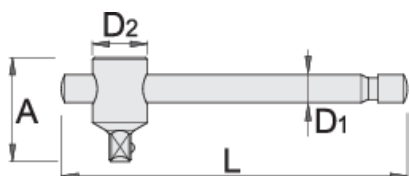

## Profiles

## Product features

- материјал:специјален флекс хром ванадиум челик
- целосно појачан и кален
- хромирана според ISO 1456:2009
- полирана глава
- изработена според стандард ISO 3315

603105

1"

A

80

D1

28

D2

49

L

560

3330

\* Сликите на производите се симболични. Сите димензии се во мм, тежината е во грамови. Сите наведени димензии може да се разликуваат во ниво на толеранција