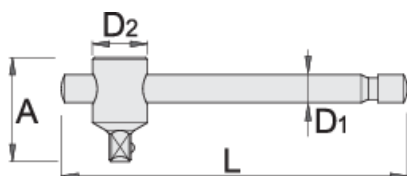

T рачка 1"

199.3/1

Profiles

Standards

ISO 3315 Бр. 253

Product features

- материјал:специјален флекс хром ванадиум челик
- целосно појачан и кален
- хромирана според ISO 1456:2009
- полирана глава
- изработена според стандард ISO 3315

603105

1"

A

80

D1

28

D2

49

L

560

3330

* Сликите на производите се симболични. Сите димензии се во мм, тежината е во грамови. Сите наведени димензии може да се разликуваат во ниво на толеранција