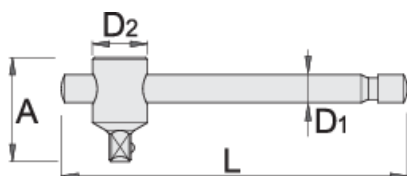

T-ručica, prihvat 1"

199.3/1

Profili

Zatvori pretraživanje

ISO 3315 No. 253

Atributi proizvoda

- materijal: Premium Flex krom-vanadij
- u cijelosti ojačan i zakaljen
- kromirani (ISO 1456:2009)
- polirane glave
- izrađeni prema standardu ISO 3315

603105

1"

A

80

D1

28

D2

49

L

560

3330

* Slike proizvoda su simbolične. Sve dimenzije su u mm, masa je u g.