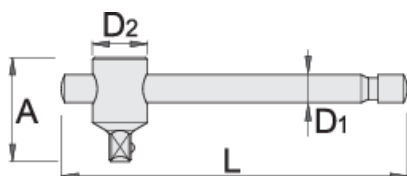

T-ručica, prihvat 1"

199.3/1

Profili

Zatvori pretraživanje

ISO 3315 No. 253

Atributi proizvoda

- materijal: Premium Flex krom-vanadij
- u cijelosti ojačan i zakaljen
- kromirani (ISO 1456:2009)
- polirane glave
- izrađeni prema standardu ISO 3315

A

D1

D2

L

603105

1"

80

28

49

560

3330

* Slike proizvoda su simbolične. Sve dimenzije su u mm, masa je u g.