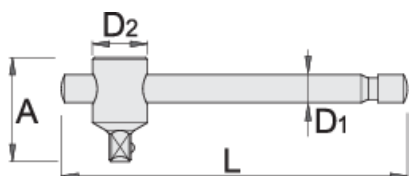

T- vratidlo 1"

199.3/1

Profily

Standardy

ISO 3315 č. 253

Vlastnosti produktu

- materiál: Premium Flex chrom-vanadium ocel
- Zcela kalené a popouštěné
- povrch chrom
- leštěná hlava
- Vyrobeno dle normy ISO 3315

A

D1

D2

L

603105

1"

80

28

49

560

3330

* Obrázky produktů jsou symbolické. Všechny rozměry jsou v mm a hmotnost v gramech. Všechny uvedené rozměry se mohou lišit v toleranci.