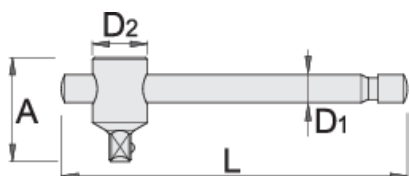

## Profily

## Vlastnosti produktu

- materiál: Premium Flex chrom-vanadium ocel
- Zcela kalené a popouštěné
- povrch chrom
- leštěná hlava
- Vyrobeno dle normy ISO 3315

A

D1

D2

L

603105

1"

80

28

49

560

3330

\* Obrázky produktů jsou symbolické. Všechny rozměry jsou v mm a hmotnost v gramech. Všechny uvedené rozměry se mohou lišit v toleranci.