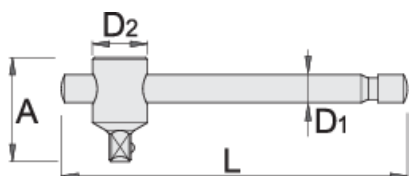

Ръчка Т - образна 1"

199.3/1

Профили

Стандарти

ISO 3315 No. 253

Параметри на продукта

- материал: хром-ванадий
- изцяло закалена
- хромиран в съответствие със стандарт ISO 1456:2009
- полирана глава
- изработена в съответствие със стандарт ISO 3315

603105

1"

A

80

D1

28

D2

49

L

560

3330

* Снимките на продуктите са символични. Всички размери са в мм., теглото е в грамове .