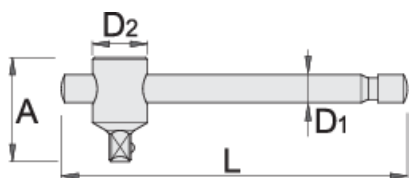

## Параметри на продукта

- материал: хром-ванадий
- изцяло закалена
- хромиран в съответствие със стандарт ISO 1456:2009
- полирана глава
- изработена в съответствие със стандарт ISO 3315

603105

1"

A

80

D1

28

D2

49

L

560

3330

\* Снимките на продуктите са символични. Всички размери са в мм., теглото е в грамове .