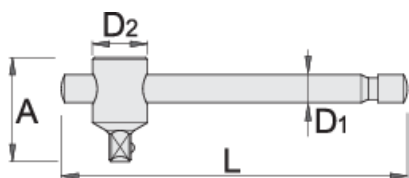

Ръчка Т - образна 1"

199.3/1

Профили

Стандарти

ISO 3315 No. 253

Параметри на продукта

- материал: хром-ванадий
- изцяло закалена
- хромиран в съответствие със стандарт ISO 1456:2009
- полирана глава
- изработена в съответствие със стандарт ISO 3315

603105

1"

A

80

D1

28

D2

49

L

560

3330

* Снимките на продуктите са символични. Всички размери са в мм., теглото е в грамове .