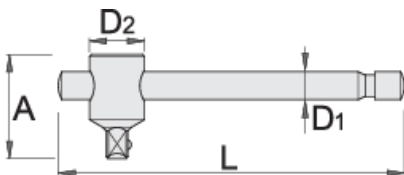

Schuifgreep 1"

199.3/1

Profielen

Standaard

ISO 3315 nr. 253

Product attributen

- material: premium flex chrome vanadium steel
- entirely hardened and tempered
- surface finish: trivalent chrome plated according to ISO 1456:2009
- polished head
- made according to standard ISO 3315

603105

1"

A

80

D1

28

D2

49

L

560

3330

* Afbeeldingen van producten zijn symbolisch. Alle afmetingen zijn in mm, en het gewicht in grammen. Alle vermelde afmetingen kunnen variëren in tolerantie.