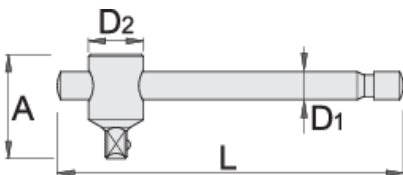

Schuifgreep 1"

199.3/1

Profielen

Standaard

ISO 3315 nr. 253

Product attributen

- material: premium flex chrome vanadium steel
- entirely hardened and tempered
- surface finish: chrome plated according to ISO 1456:2009
- polished head
- made according to standard ISO 3315

603105

1"

A

80

D1

28

D2

49

L

560

3330

* Afbeeldingen van producten zijn symbolisch. Alle afmetingen zijn in mm, en het gewicht in grammen. Alle vermelde afmetingen kunnen variëren in tolerantie.