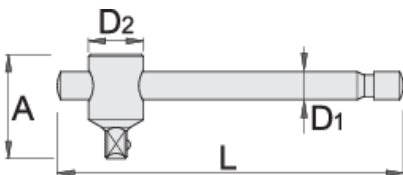

Schuifgreep 1"

199.3/1

Profielen

Standaard

ISO 3315 nr. 253

Product attributen

- material: premium flex chrome vanadium steel
- entirely hardened and tempered
- surface finish: trivalent chrome plated according to ISO 1456:2009
- polished head
- made according to standard ISO 3315

603105

1"

A

80

D1

28

D2

49

L

560

3330

* Afbeeldingen van producten zijn symbolisch. Alle afmetingen zijn in mm, en het gewicht in grammen. Alle vermelde afmetingen kunnen variëren in tolerantie.