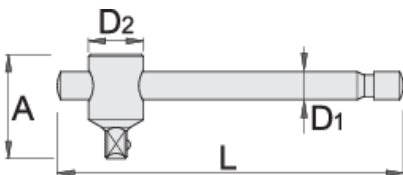

## Profiles

## Product features

- Materiali: krom vanadium
- krejtësisht të thekur me te zbutura
- përfundojë sipërfaqe: krom kromuar sipas ISO 1456:2009
- kreu i lëmuar
- bërë sipas standardit ISO 3315

603105

1"

A

80

D1

28

D2

49

L

560

3330

\* Imazhet e produkteve janë simbolike. Të gjitha dimensionet janë në mm, pesha në gram. Të gjitha dimensionet e listuara mund të ndryshojnë në tolerancë.