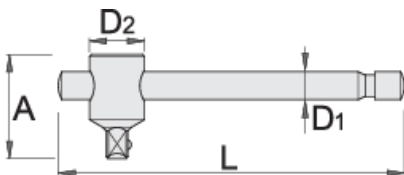

## Profiles

## Product features

- Materiali: krom vanadium
- krejtësisht të thekur me te zbutura
- përfundojë sipërfaqe: krom kromuar sipas ISO 1456:2009
- kreu i lëmuar
- bërë sipas standardit ISO 3315

603105

1"

A

80

D1

28

D2

49

L

560

3330

\* Imazhet e produkteve janë simbolike. Të gjitha dimensionet janë në mm, pesha në gram. Të gjitha dimensionet e listuara mund të ndryshojnë në tolerancë.