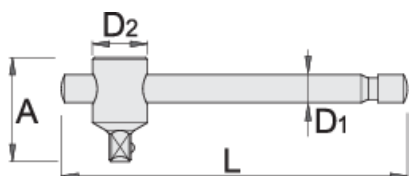

Dorezë "T" 1"

199.3/1

Profiles

Standards

ISO 3315 No 253

Product features

- Materiali: krom vanadium
- krejtësisht të thekur me te zbutura
- përfundojë sipërfaqe: krom kromuar sipas ISO 1456:2009
- kreu i lëmuar
- bërë sipas standardit ISO 3315

A

D1

D2

L

603105

1"

80

28

49

560

3330

* Imazhet e produkteve janë simbolike. Të gjitha dimensionet janë në mm, pesha në gram. Të gjitha dimensionet e listuara mund të ndryshojnë në tolerancë.