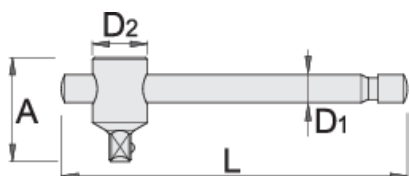

Dorezë "T" 1"

199.3/1

Profiles

Standards

ISO 3315 No 253

Product features

- Materiali: krom vanadium
- krejtësisht të thekur me te zbutura
- përfundojë sipërfaqe: krom kromuar sipas ISO 1456:2009
- kreu i lëmuar
- bërë sipas standardit ISO 3315

603105

1"

A

80

D1

28

D2

49

L

560

3330

* Imazhet e produkteve janë simbolike. Të gjitha dimensionet janë në mm, pesha në gram. Të gjitha dimensionet e listuara mund të ndryshojnë në tolerancë.