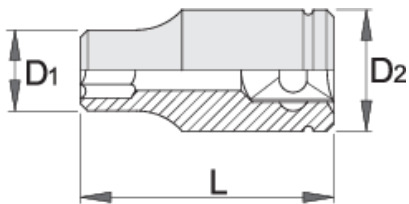

## Profiles

---

## Product features

- materiál: premium flex chróm vanádiová ocel'
- kované, tvrdené a temperované,
- chrómované v súlade s ISO 1456:2009
- leštené
- podľa ISO 2725-1

		D1	D2	L	T	
603096	46	65	50	75	34	849
603097	50	70	55	75	34	1039
603098	55	76	57	80	40	1222
603099	60	82	57	84	42	1383
603100	65	88	57	87	44	1607
603101	70	94	68	93	48	2039
603102	75	100	68	97	52	2243
603103	80	105	68	103	54	2479

\* Obrázky sú symbolické. Všetky rozmery sú v mm, hmotnosť je v g. Všetky udané rozmery sa môžu líšiť v rámci tolerancie.