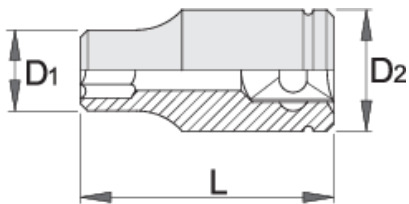

D1	D2	L	T	
603096	46	65	50	75	34	849
603097	50	70	55	75	34	1039
603098	55	76	57	80	40	1222
603099	60	82	57	84	42	1383
603100	65	88	57	87	44	1607
603101	70	94	68	93	48	2039
603102	75	100	68	97	52	2243
603103	80	105	68	103	54	2479

* Obrázky sú symbolické. Všetky rozmery sú v mm, hmotnosť je v g. Všetky udané rozmery sa môžu líšiť v rámci tolerancie.

Frequently asked questions

Nasadil som nástrčkový kľúč na pneumatické náradie a stena praskla. Čo môže byť zlé?

Pri práci s pneumatickými skrutkovačmi musíte použiť rázový (impaktný) nástrčný kľúč.