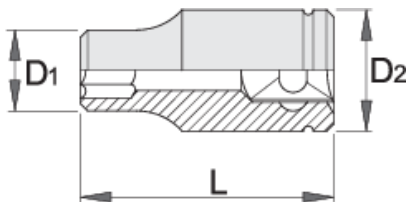

Hlavica nástrčná 1"

199/1 6p

Profiles

Standards

ISO 2725 - 1

Product features

- materiál: premium flex chróm vanádiová ocel'
- kované, tvrdené a temperované,
- chrómované v súlade s ISO 1456:2009
- leštené
- podľa ISO 2725-1

Barcode	mm	D1	D2	L	T	Weight
603096	46	65	50	75	34	849
603097	50	70	55	75	34	1039
603098	55	76	57	80	40	1222
603099	60	82	57	84	42	1383
603100	65	88	57	87	44	1607
603101	70	94	68	93	48	2039
603102	75	100	68	97	52	2243
603103	80	105	68	103	54	2479

* Obrázky sú symbolické. Všetky rozmery sú v mm, hmotnosť je v g. Všetky udané rozmery sa môžu líšiť v rámci tolerancie.

Frequently asked questions

Nasadil som nástrčkový kľúč na pneumtické náradie a stena praskla. Čo môže byť zlé?