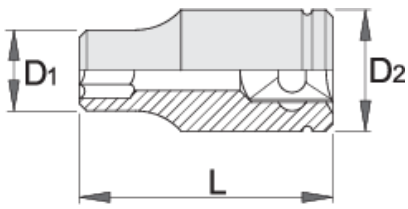

## Product attributen

- materiaal: premium flex chroom vanadium staal
- drop forged, entirely hardened and tempered
- surface finish: chrome plated according to ISO 1456:2009
- gepolijst
- made according to standard ISO 2725-1 (only metric dimension)

\* Afbeeldingen van producten zijn symbolisch. Alle afmetingen zijn in mm en gewicht in gram. Alle vermelde afmetingen kunnen variëren in tolerantie.