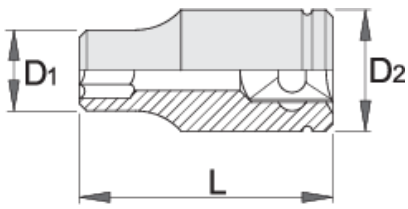

Καρυδάκι 1"

199/1 6p

Προφίλ

Πρότυπα

ISO 2725 - 1

Χαρακτηριστικά προϊόντος

- υλικό: χρώμιο μολυβδαίνιο
- σφυρήλατο, ολικά σκληρωμένο με θερμική επεξεργασία
- επιχρωμιωμένο σύμφωνα με τα πρότυπα EN12540
- γυαλισμένο
- κατασκευασμένο σύμφωνα με τα πρότυπα ISO 2725-1 (μόνο μετρικά)

		D1	D2	L	T	
603096	46	65	50	75	34	849
603097	50	70	55	75	34	1039
603098	55	76	57	80	40	1222
603099	60	82	57	84	42	1383
603100	65	88	57	87	44	1607
603101	70	94	68	93	48	2039
603102	75	100	68	97	52	2243
603103	80	105	68	103	54	2479

* Οι εικόνες των προϊόντων είναι συμβολικές. Όλες οι διαστάσεις είναι σε mm, το βάρος είναι σε γραμμάρια. Όλες οι αναφερόμενες διαστάσεις μπορεί να διαφέρουν σε ανοχές.

Συχνές ερωτήσεις

I attached the socket wrench to the pneumatic tool and the wall cracked. What could be wrong?