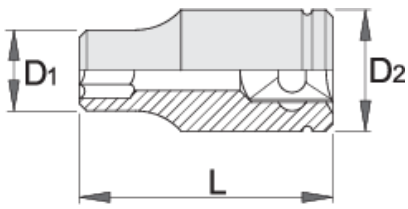

Καρυδάκι 1"

199/1 6p

Προφίλ

Πρότυπα

ISO 2725 - 1

Χαρακτηριστικά προϊόντος

- υλικό: χρώμιο μολυβδαίνιο
- σφυρήλατο, ολικά σκληρυμένο με θερμική επεξεργασία
- επιχρωμιωμένο σύμφωνα με τα πρότυπα EN12540
- γυαλισμένο
- κατασκευασμένο σύμφωνα με τα πρότυπα ISO 2725-1 (μόνο μετρικά)

		D1	D2	L	T	
603096	46	65	50	75	34	849
603097	50	70	55	75	34	1039
603098	55	76	57	80	40	1222
603099	60	82	57	84	42	1383
603100	65	88	57	87	44	1607
603101	70	94	68	93	48	2039
603102	75	100	68	97	52	2243
603103	80	105	68	103	54	2479

* Οι εικόνες των προϊόντων είναι συμβολικές. Όλες οι διαστάσεις είναι σε mm, το βάρος είναι σε γραμμάρια. Όλες οι αναφερόμενες διαστάσεις μπορεί να διαφέρουν σε ανοχές.

Συχνές ερωτήσεις

I attached the socket wrench to the pneumatic tool and the wall cracked. What could be wrong?