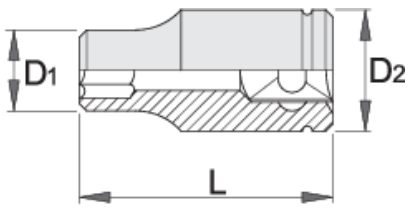

## Profiles

---

## Product features

- Materiali: krom molibden
- rënie të falsifikuara, ngurtësuar tërësisht dhe nevrík
- përfundojë sipërfaqe: krom kromuar sipas ISO 1456:2009
- i lëmuar
- bërë sipas standardit ISO 2725-1 (vetëm dimension metrikë)

\* Imazhet e produkteve janë simbolike. Të gjitha dimensionet janë në mm, pesha në gram. Të gjitha dimensionet e listuara mund të ndryshojnë në tolerancë.