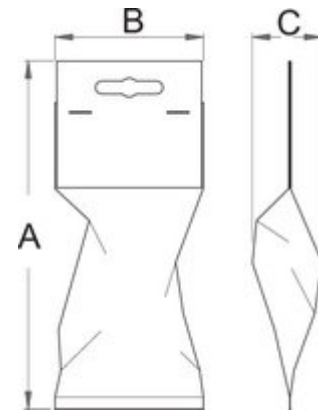

- material: Premium Flex krom vanadijevo jeklo
- površinska zaščita: kromiran po ISO 1456:2009
- poliran
- kovan, v celoti poboljšan
- v celoti izdelan v skladu s standardom ISO 2725-1 (samo metrične dimenzije)

standard

ISO 2725-1

		D1	D2	L	T		
610805	34	47	44	90	28	635	1
610815	1.1/16"	38	36	90	28	413	1

		D1	D2	L	T		
610817	1.1/4"	44	42	90	28	559	1
610819	1.3/8"	48	44	90	30	654	1
610822	1.5/8"	56	44	90	34	782	1
610824	1.13/16"	62	44	90	34	903	1
610826	2"	68	44	90	36	1111	1
610827	2.1/16"	70	54	90	36	1228	1