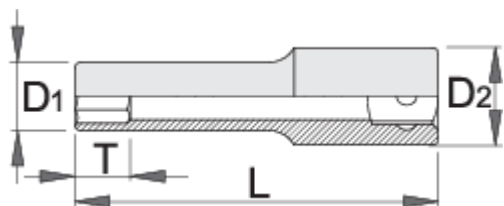

Ključ nasadni 3/4", dolg, 6 kotni

197/1L6p

Profili

Premium Flex

[\(/slo/about-](#)

[us/materials\).](#)

[\(/slo/support/warranty\).](#)

Atributi izdelka

- material: Premium Flex krom vanadijevo jeklo
- površinska zaščita: kromiran po ISO 1456:2009
- poliran
- kovan, v celoti poboljšan
- v celoti izdelan v skladu s standardom ISO 2725-1 (samo metrične dimenzije)

standard

ISO 2725-1

		D1	D2	L	T		
610805	34	47	44	90	28	635	1
610815	1.1/16"	38	36	90	28	413	1

		D1	D2	L	T		
610817	1.1/4"	44	42	90	28	559	1
610819	1.3/8"	48	44	90	30	654	1
610822	1.5/8"	56	44	90	34	782	1
610824	1.13/16"	62	44	90	34	903	1
610826	2"	68	44	90	36	1111	1
610827	2.1/16"	70	54	90	36	1228	1