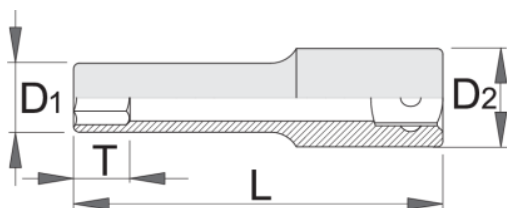

# Насаден клуч 3/4", долг

197/1L6p

## Standards

ISO 2725-1

		D1	D2	L	T		
610798	23	33.2	36	90	26	390	1
610800	26	37	36	90	28	431	1

		D1	D2	L	T		
610805	34	47	44	90	28	635	1
618700	55	74	54	90	38	1359	1
610811	60	80	54	90	40	1569	1
610812	7/8"	32.2	36	90	26	363	1
610813	15/16"	34.2	36	90	26	383	1
610814	1"	37	36	90	26	416	1
610815	1.1/16"	38	36	90	28	413	1
610816	1.1/8"	40	38	90	28	459	1
610817	1.1/4"	44	42	90	28	559	1
610818	1.5/16"	46	44	90	30	615	1
610819	1.3/8"	48	44	90	30	654	1
610820	1.7/16"	50	44	90	30	683	1
610821	1.1/2"	52	44	90	34	700	1
610822	1.5/8"	56	44	90	34	782	1
610823	1.11/16"	60	44	90	34	814	1
610824	1.13/16"	62	44	90	34	903	1
610825	1.7/8"	64	44	90	34	987	1
610826	2"	68	44	90	36	1111	1
610827	2.1/16"	70	54	90	36	1228	1