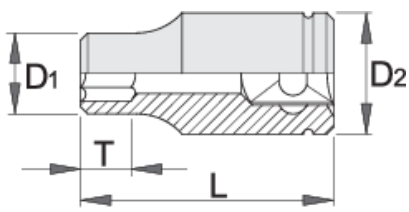

## Product attributen

- materiaal: premium flex chroom vanadium staal
- drop forged, entirely hardened and tempered
- surface finish: chrome plated according to ISO 1456:2009
- polished
- koppel: DIN 899 reeks E
- made according to standard ISO 2725-1 (only metric dimension)

|  |  | D1   | D2   | L  | T    |  |
|--|---|------|------|----|------|---|
| 619698   | 19  | 29,2 | 33   | 50 | 14   | 175   |
| 602723   | 22  | 32.2 | 36   | 50 | 14   | 220   |
| 602724   | 23  | 33.2 | 36   | 50 | 14   | 221   |
| 602725   | 24  | 34.2 | 36   | 51 | 16   | 230   |
| 602726   | 26  | 37   | 36   | 52 | 16,5 | 230   |
| 602727   | 27  | 38   | 36   | 52 | 22   | 239   |
| 602728   | 28  | 39,5 | 36   | 52 | 22   | 242   |
| 619702   | 29  | 40,5 | 36   | 52 | 22   | 270   |
| 602729   | 30  | 42   | 36   | 54 | 24   | 273   |
| 602730   | 32  | 44   | 36   | 56 | 26   | 295   |
| 602731   | 34  | 47   | 36   | 56 | 26   | 347   |
| 619701   | 35  | 48   | 38   | 58 | 26   | 401   |
| 602732   | 36  | 50   | 38   | 58 | 28   | 400   |
| 602733   | 38  | 52   | 38   | 60 | 28   | 488   |
| 602734   | 41  | 56   | 40   | 64 | 30   | 502   |
| 602735   | 46  | 62   | 42   | 66 | 32   | 621   |
| 602736   | 50  | 68   | 42   | 70 | 34   | 708   |
| 617527   | 55  | 74   | 45   | 76 | 38   | 914   |
| 603135   | 60  | 80   | 45   | 78 | 42   | 1105  |
| 609383   | 7/8"  | 32.2 | 36   | 50 | 14   | 220   |
| 609384   | 15/16"  | 34.2 | 36.2 | 51 | 16.5 | 231   |
| 609385   | 1"  | 37   | 36   | 52 | 16   | 234   |
| 609386   | 1.1/16"   | 38   | 36   | 52 | 22   | 224   |
| 609387   | 1.1/8"  | 40   | 38   | 52 | 22   | 265   |
| 609388   | 1.1/4"  | 44   | 38   | 56 | 24   | 313   |
| 609390   | 1.3/8"  | 48   | 42   | 58 | 26   | 406   |