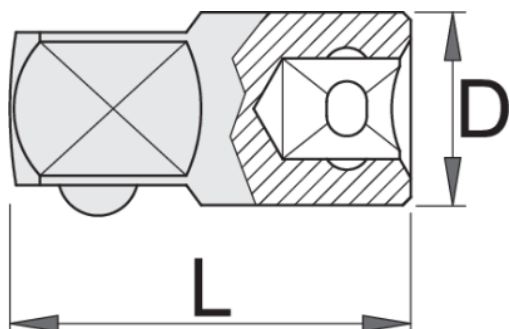

Adapter 3/4"

197.7/1

Profili

Atributi izdelka

- material: Premium Flex krom vanadijevo jeklo
- kovan, v celoti poboljšan
- površinska zaščita: kromiran po ISO 1456:2009
- polirane glave
- v celoti izdelan v skladu s standardom ISO 3316

standard

ISO 3316

| Barcode | Icon | L | D | Icon |
|---------|------|---|---|------|
|---------|------|---|---|------|

| | | | | |
|--------|-------------|----|----|-----|
| 602741 | 3/4" - 1/2" | 54 | 34 | 181 |
| 610695 | 3/4" - 1" | 62 | 38 | 364 |