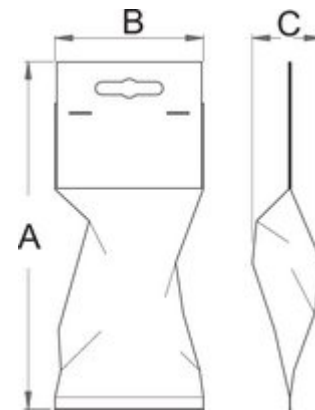

Adapter 3/4"

197.7/1

Profili

Atributi izdelka

- material: Premium Flex krom vanadijevo jeklo
- kovan, v celoti poboljšan
- površinska zaščita: kromiran po ISO 1456:2009
- polirane glave
- v celoti izdelan v skladu s standardom ISO 3316

standard

ISO 3316

| Barcode | Icon | L | D | Icon |
|---------|------|---|---|------|
|---------|------|---|---|------|

| | | | | |
|--------|-------------|----|----|-----|
| 602741 | 3/4" - 1/2" | 54 | 34 | 181 |
| 610695 | 3/4" - 1" | 62 | 38 | 364 |