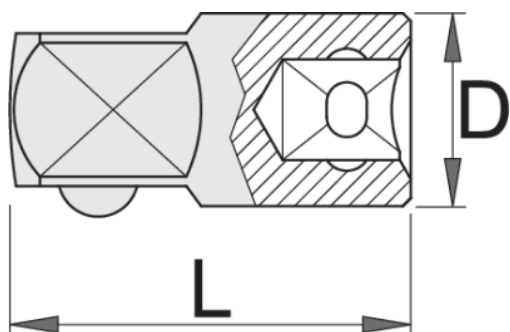

Adaptér 3/4"

197.7/1

Profiles

[\(/sk/about-](#)

[us/materials\).](#)

[\(/sk/support/warranty\).](#)

Product features

- materiál: premium flex chróm vanádiová oceľ
- kované, tvrdené a temperované,
- chrómované v súlade s ISO 1456:2009
- leštená hlava
- podľa ISO 3316

Standards

ISO 3316

L

D

Barcode	Size	L	D	Icon
---------	------	---	---	------

602741	3/4" - 1/2"	54	34	181
610695	3/4" - 1"	62	38	364

Retail packaging

Barcode	MA	MB	MC	Icon
---------	----	----	----	------

602741	167	58	34	195
610695	173	58	38	375

Transport packaging

Barcode	Hand	TA	TB	TC	Icon
---------	------	----	----	----	------

602741	1	65	185	46	245
610695	1	70	240	48	445