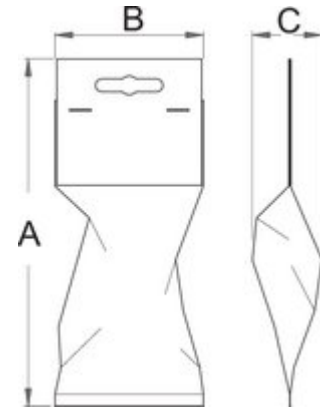

Adaptér 3/4"

197.7/1

Profiles

[\(/sk/about-](#)

[us/materials\).](#)

[\(/sk/support/warranty\).](#)

Product features

- materiál: premium flex chróm vanádiová oceľ
- kované, tvrdené a temperované,
- chrómované v súlade s ISO 1456:2009
- leštená hlava
- podľa ISO 3316

Standards

ISO 3316

L

D

Barcode	Size	L	D	Icon
---------	------	---	---	------

602741	3/4" - 1/2"	54	34	181
610695	3/4" - 1"	62	38	364

Retail packaging

Barcode	MA	MB	MC	Icon
---------	----	----	----	------

602741	167	58	34	195
610695	173	58	38	375

Transport packaging

Barcode	Hand	TA	TB	TC	Icon
---------	------	----	----	----	------

602741	1	65	185	46	245
610695	1	70	240	48	445