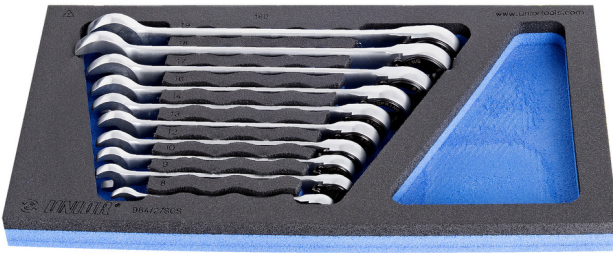

SOS alet tepsisinde dövme kombine circular anahtar takımı

964/27SOS

Profiles

Product features

- Tool tray dimension: 188 x 364 x 30 mm
- Compatible with drawers of Eurostyle, Eurovision, Euromotion, Europlus and Hercules (front drawers) line

Set includes:

- 10x ratchet combination wrench (article 160/2) dim. 8, 9, 10, 12, 13, 14, 16, 17, 18, 19

Product name

SKU

Article

Dimensions

Quantity

Product name	SKU	Article	Dimensions	Quantity
SOS alet tepsisinde dövme kombine cırcırlı anahtar takımı	621084	964/27SOS	8 - 19	10
Dövme cırcır kombine anahtar		160/2	8, 9, 10, 12, 13, 14, 16, 17, 18, 19	10
964/27SOS için SOS alet tepsi		v1964/27SOS	188x364x30	1

* Ürünlerin resimleri semboliktir. Bütün boyutlar mm ve ağırlık gram cinsindedir.