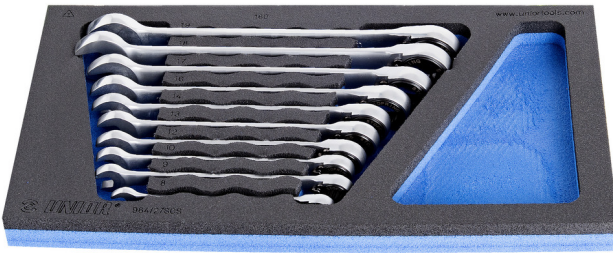

SOS alet tepsisinde dövme kombine circırlı anahtar takımı

964/27SOS

Profiles

Product features

- Tool tray dimension: 188 x 364 x 30 mm
- Compatible with drawers of Eurostyle, Eurovision, Euromotion, Europlus and Hercules (front drawers) line

Set includes:

- 10x ratchet combination wrench (article 160/2) dim. 8, 9, 10, 12, 13, 14, 16, 17, 18, 19

SOS alet tepsileri - avantajları:

- malzeme: düşük yoğunluklu polietilen köpük
- SOS alet tepsileri hepsi gözle görülür bir kalıntı (leke) bırakmadan kolayca çıkarılabilecek gres yağına, petrole, yağa, nitro seyrelticilere, yapıştırıcılara ve motor yağına dayanıklı çift katmanlı köpüklü polietilenden yapılmıştır. Yapıştırıcıların ve motor yağının lekelerin kalıcı olmasını önlemek için petrolle temizlenerek derhal çıkarılması gerekmektedir.
- These tool trays of polyethylene foam are used for clearer and better organised tool storage in tool boxes, tool cases, the drawers of tool carriages and tool cabinets. These tool trays can be used in a