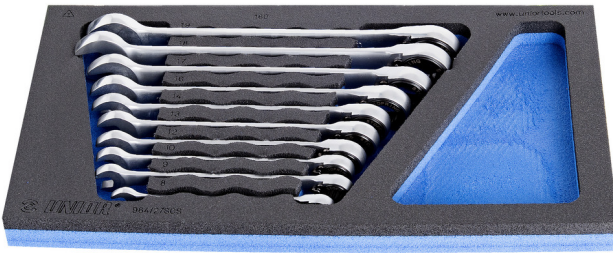

SOS alet tepsisinde dövme kombine circırlı anahtar takımı

964/27SOS

Profiles

Product features

- Tool tray dimension: 188 x 364 x 30 mm
- Compatible with drawers of Eurostyle, Eurovision, Europlus and Hercules (front drawers) line

Set includes:

- 10x ratchet combination wrench (article 160/2) dim. 8, 9, 10, 12, 13, 14, 16, 17, 18, 19

Product name

SKU

Article

Dimensions

Quantity

Product name	SKU	Article	Dimensions	Quantity
SOS alet tepsisinde dövme kombine cırcırlı anahtar takımı	621084	964/27SOS	8 - 19	10
Dövme cırcır kombine anahtar		160/2	8, 9, 10, 12, 13, 14, 16, 17, 18, 19	10
964/27SOS için SOS alet tepsi		v1964/27SOS	188x364x30	1

* Ürünlerin resimleri semboliktir. Bütün boyutlar mm ve ağırlık gram cinsindedir.